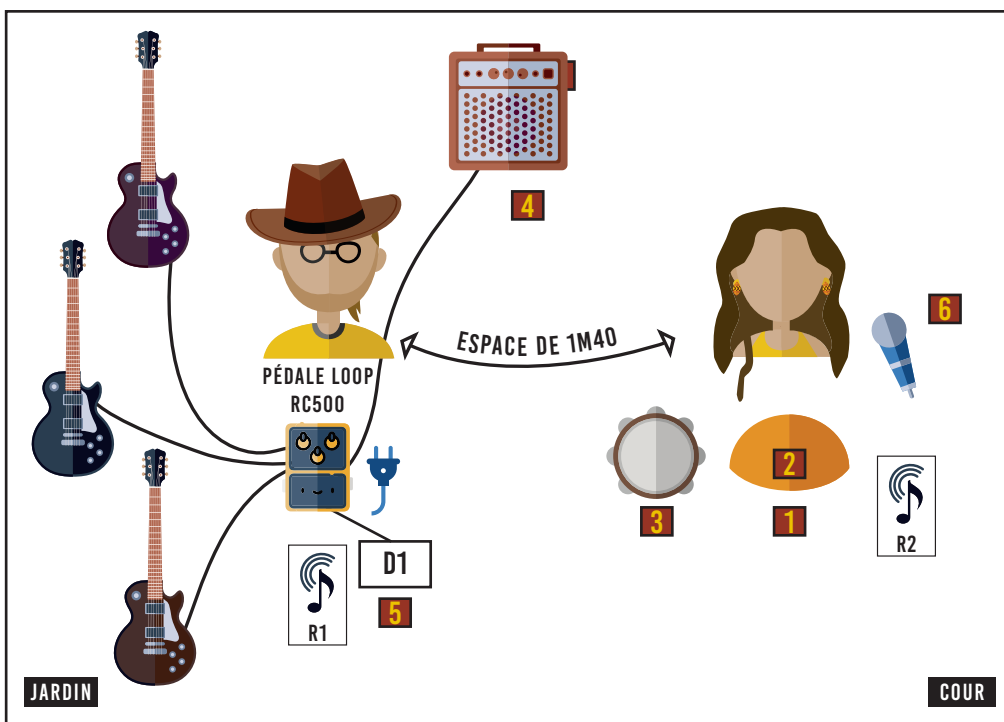

### PATCH

### BESOINS MATERIEL

- 1 ALIMENTATION PHANTOM
- 1 BETA 91 OU EQUIVALENT
- 1 AKG C411 À DÉFAUT 1 SM57
- 2 SM57
- 1 DI
- 1 BETA 58A

### PLAN DE SCÈNE