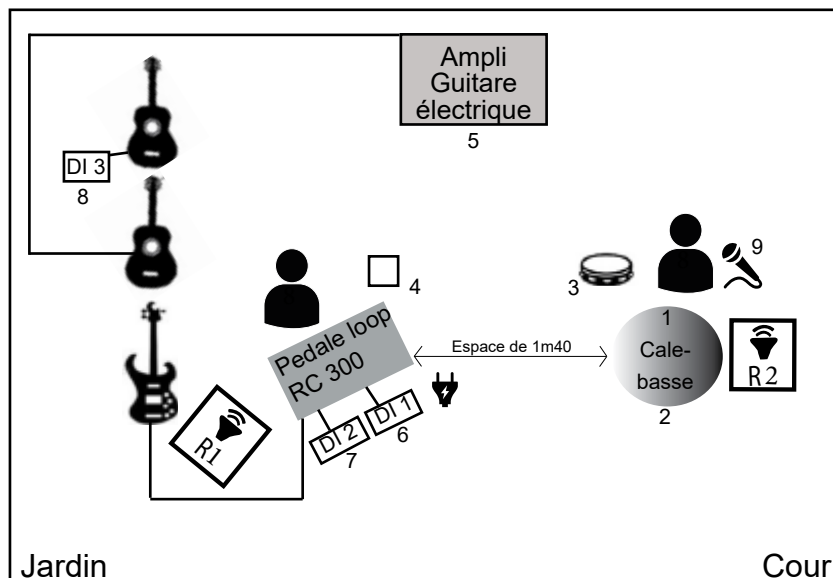

BESOINS MATÉRIELS

- 2 Alimentations phantoms
- 3 SM 57
- 4 DI
- 1 Flight case (env 75cm de hauteur / 40 cm de largeur / 60 cm de longueur, pour surélever l'ampli)
- 1 Tabouret tournant sans accoudoirs de 50/52 cm

CONTACT TECHNIQUE

Cély
strange.o.clock@gmail.com
06.87.96.62.82

PLAN DE SCÈNE

PATCH

	Nom	Micros
1	Calebasse	BETA 91 (placé sous la calebasse)
2	Calebasse	SM 57 (placé devant la calebasse)
3	Tambourin	SM 57 (placé au sol)
4	Stompbox	DI
5	Ampli Guitare électrique	SM 57
6	DI 1	Reliée au pédalier
7	DI 2	Reliée au pédalier
8	DI 3	Reliée à la guitare
9	Voix Lead	KSM 9